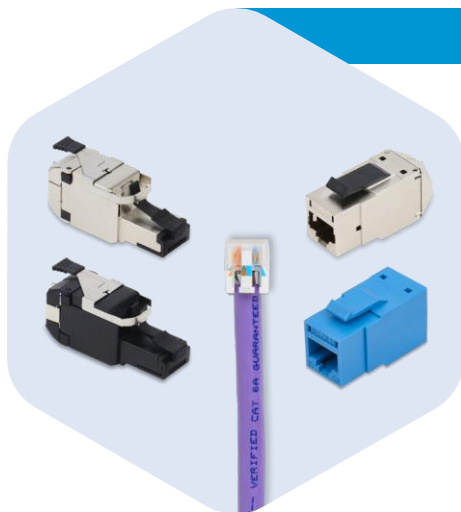

REVConnect – это совершенно новая технология установки разъемов RJ-45. Единый надежный (Reliable), простой (Easy), абсолютно универсальный (Versatile) метод для кабелей 5е, 6, 6А категорий как экранированных, так и неэкранированных.

ПРОСТОЙ

Что делает REVConnect таким простым?

Установка сердцевин REVConnect предельно проста и понятна, и не требует разделения пар! Это означает, что спаянные и неспаянные пары заделываются за одно и то же время. Более того, монтажник должен знать только одну процедуру для восьми различных модулей.

Насколько REVConnect действительно быстрее?

Хотя и имеет значение, с чем сравнивать, технология REVConnect ускоряет процесс более чем на 50% по сравнению с некоторыми из существующих разъемов других производителей, и без сомнения это один из самых быстрых в установке разъемов из имеющихся на рынке.

УНИВЕРСАЛЬНЫЙ

Почему REVConnect универсальный?

Сердцевина REVConnect позволяет устанавливать восемь различных типов модулей RJ-45: неэкранированные (категорий от 5е до 10GX), экранированные (категорий от 5е до 10GX), а также экранированные и неэкранированные вилки полевой установки 10GX. И все это с помощью одного и того же инструмента, включая подготовку кабеля!